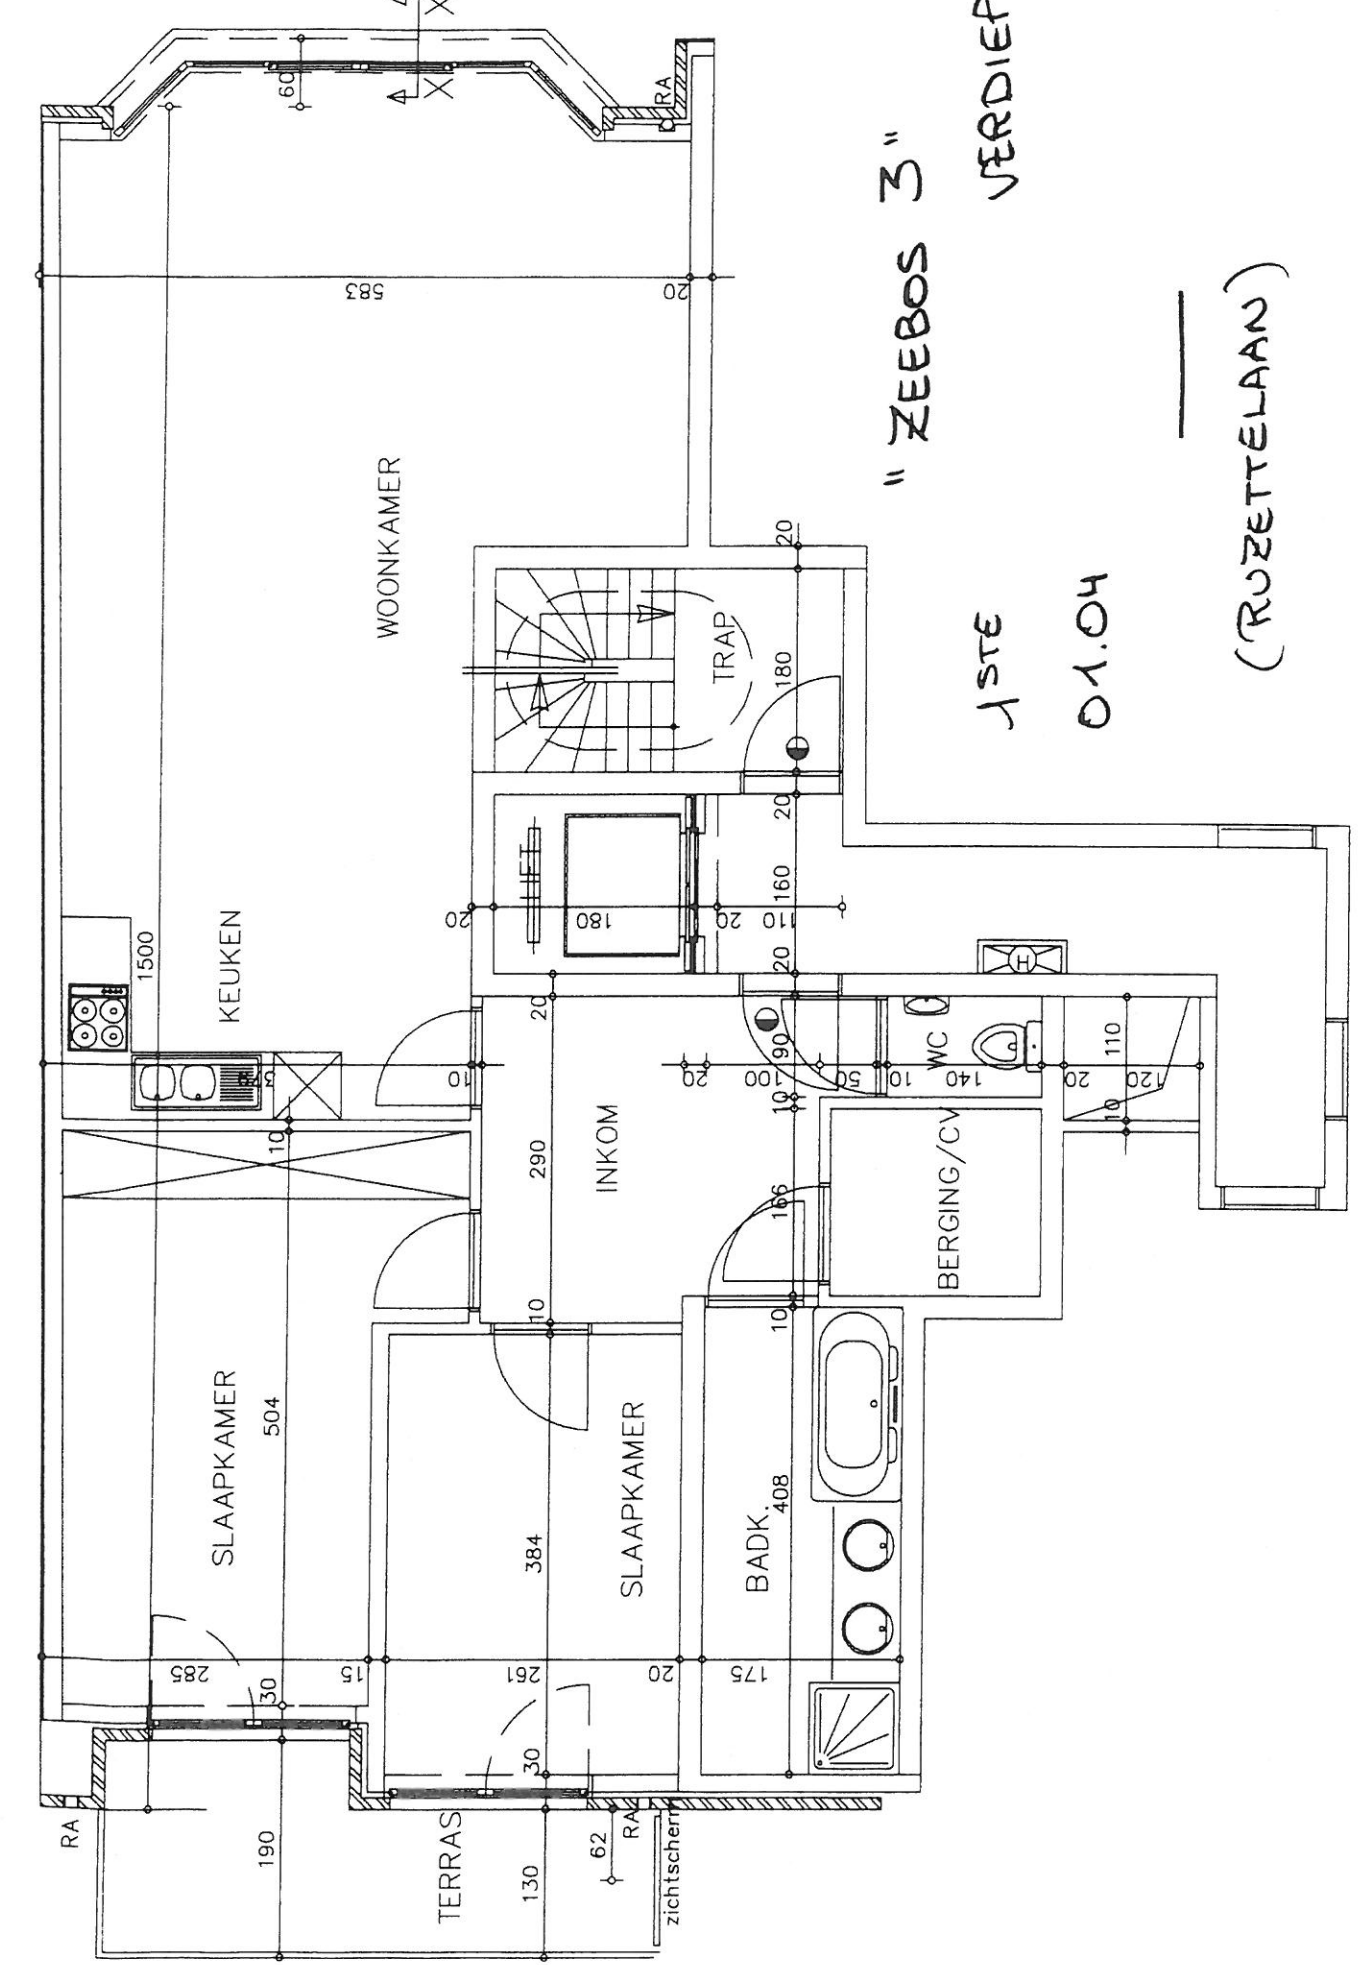

569
329
60
60
60
35
15

" ZEEBOS 3" VERDIEP

1 STE

01.04

(RUZETTELAAN)

175
35
175
44
50